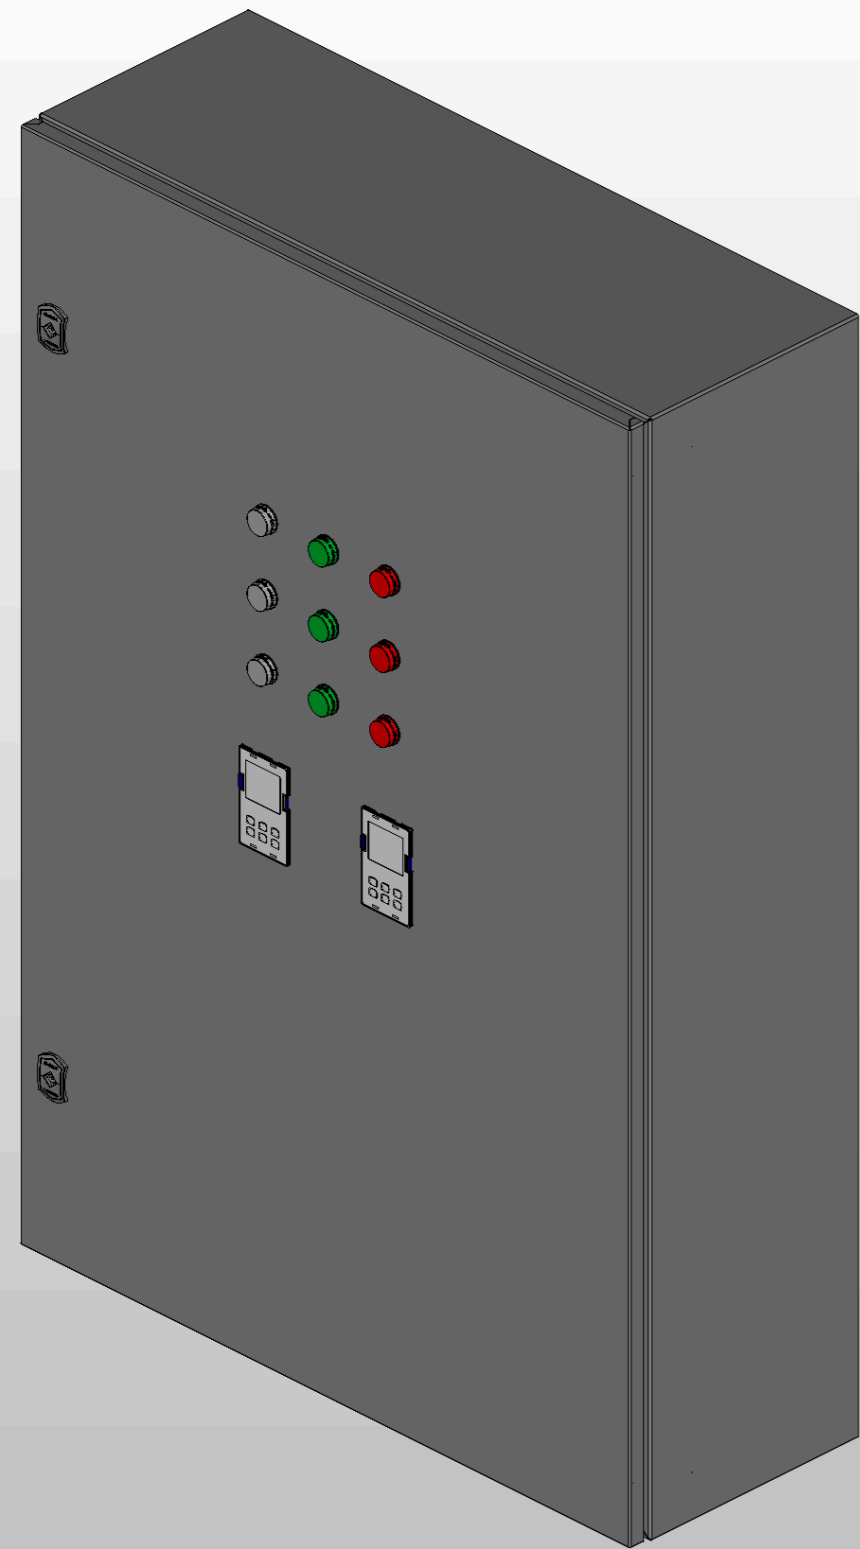

1. Степень защиты шкафа IP31.
2. Панель управления АВР выносится на дверь. При IP54 панель не выносится.
3. Цвет RAL7035.
4. Глубина корпуса составляет 400 мм.

Инв. № подл.	Подп. и дата

Ред.	Листов	№ докум	Подп	Дата