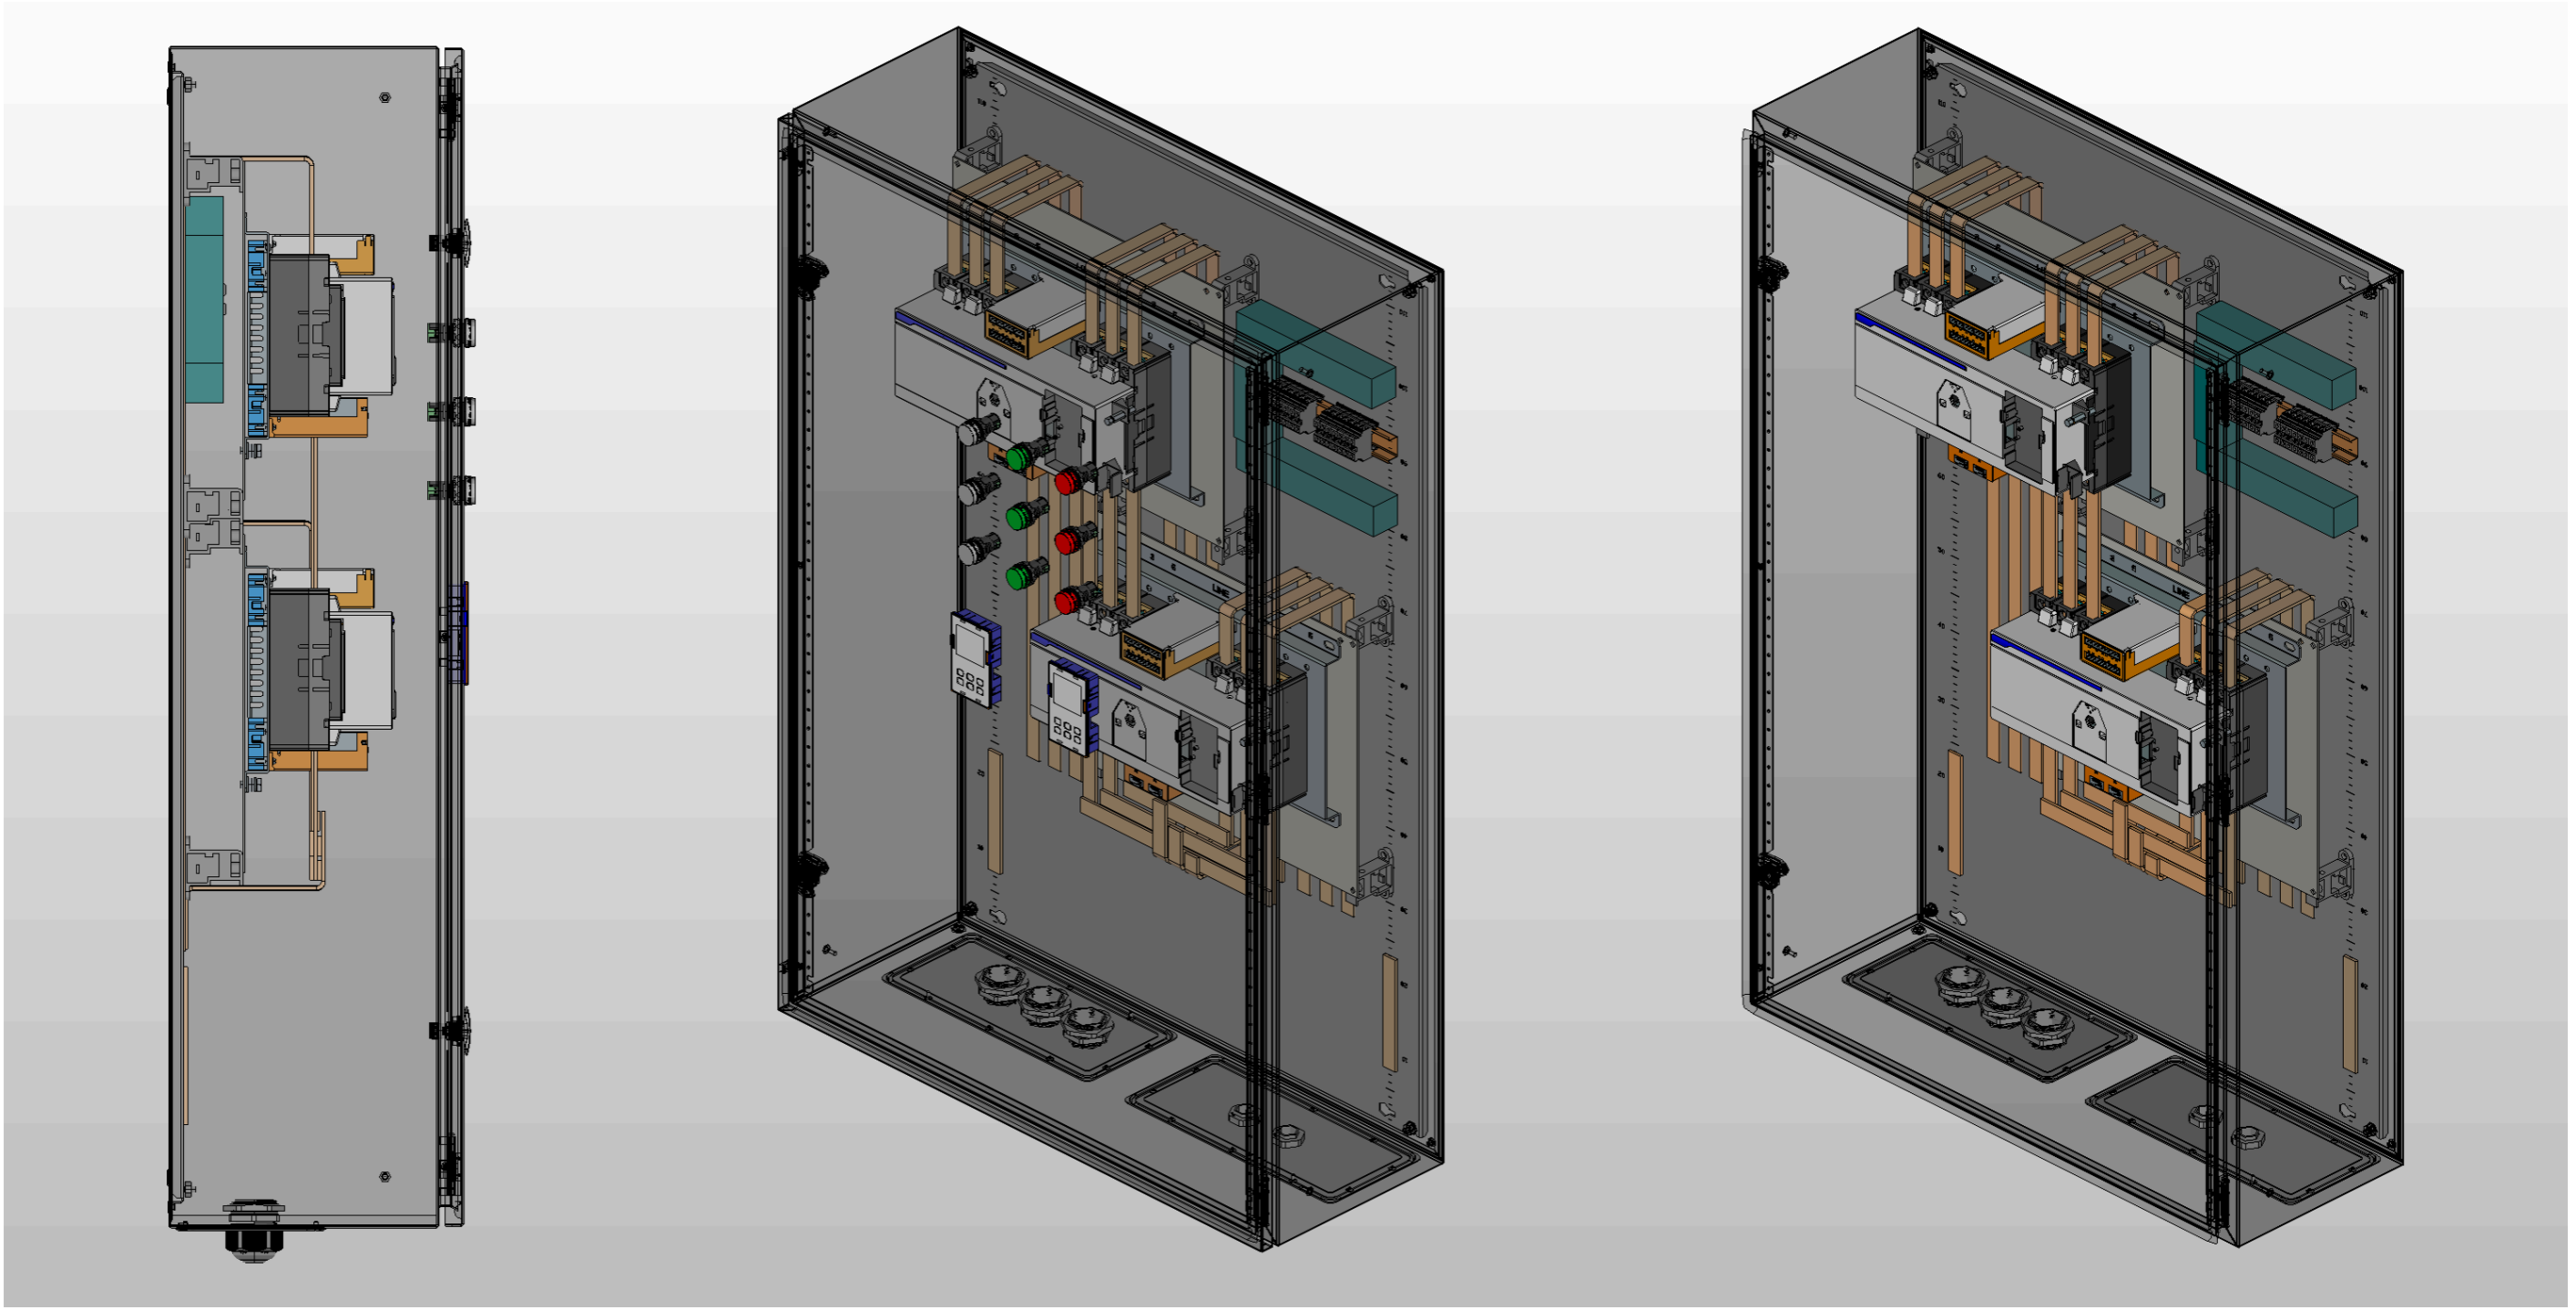

Инв. № подл.	Подп. и дата

Ред.	Листов	№ докум	Подп	Дата

Листов