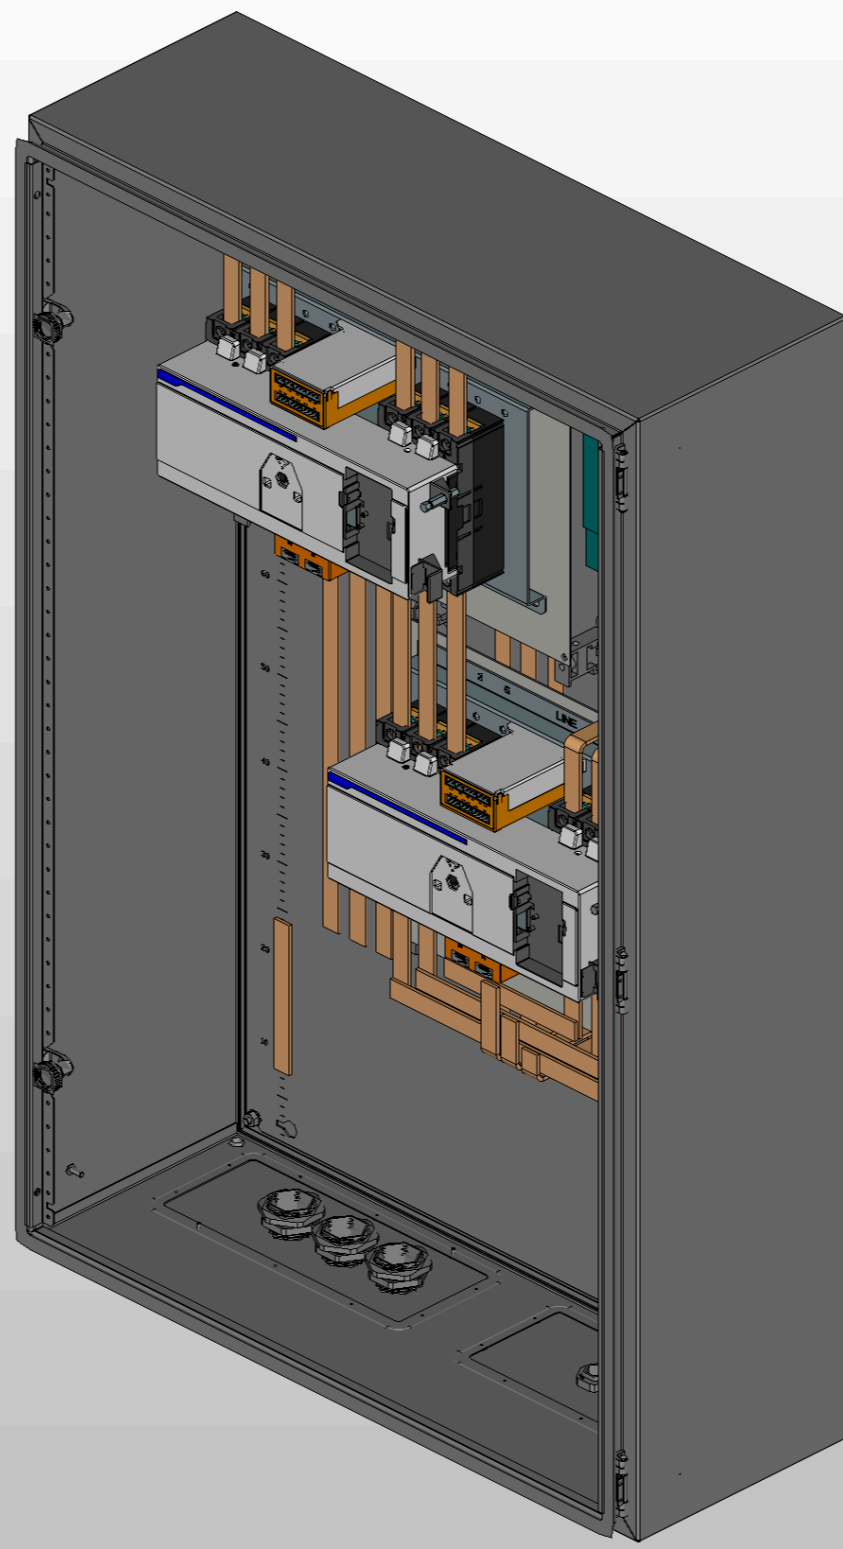

1. Степень защиты шкафа IP31.
2. Панель управления АВР выносится на дверь. При IP54 панель не выносится.
3. Цвет RAL7035.
4. Глубина корпуса составляет 400 мм.

Инв. № подл.	Подп. и дата

Ред.	Листов	№ докум	Подп	Дата