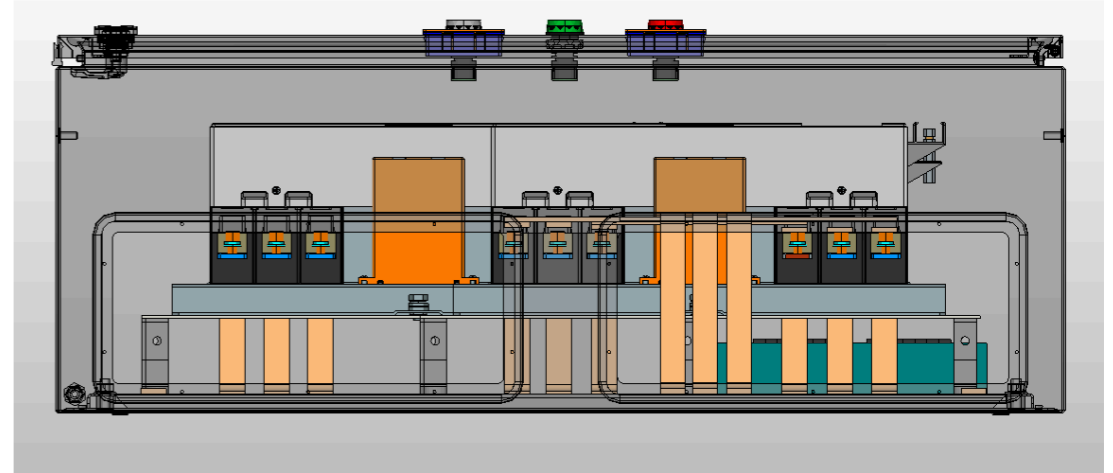

Инв. № подл.	Подп. и дата

Ред.	Листов	№ докум	Подп	Дата

Листов