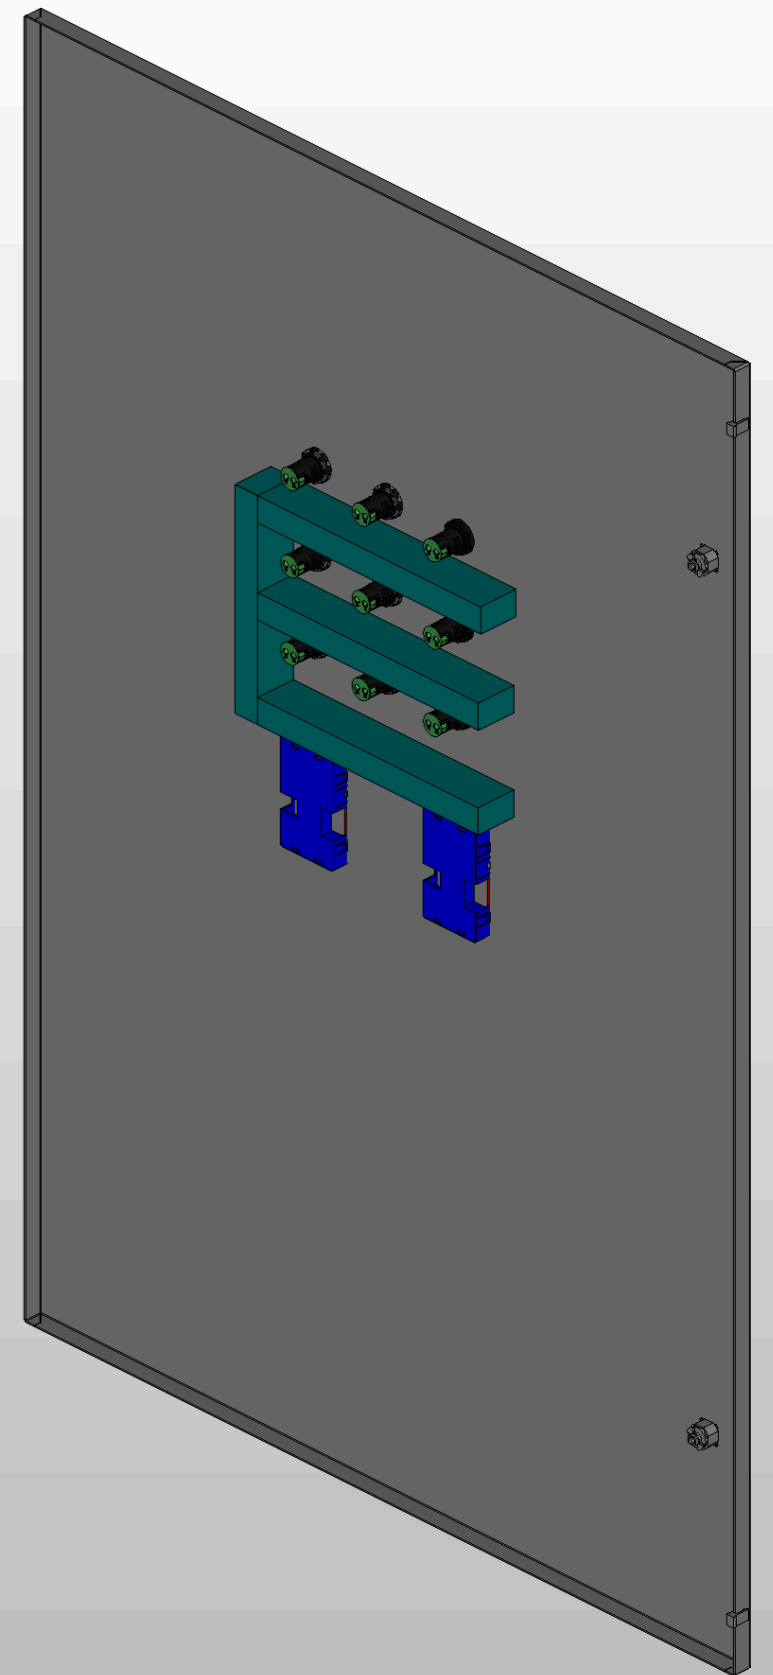

1. Степень защиты шкафа IP31.
2. Панель управления АВР выносится на дверь. При IP54 панель не выносится.
3. Цвет RAL7035.
4. Глубина корпуса составляет 400 мм.

Инв. № подл.	Подп. и дата

Ред.	Листов	№ докум	Подп	Дата