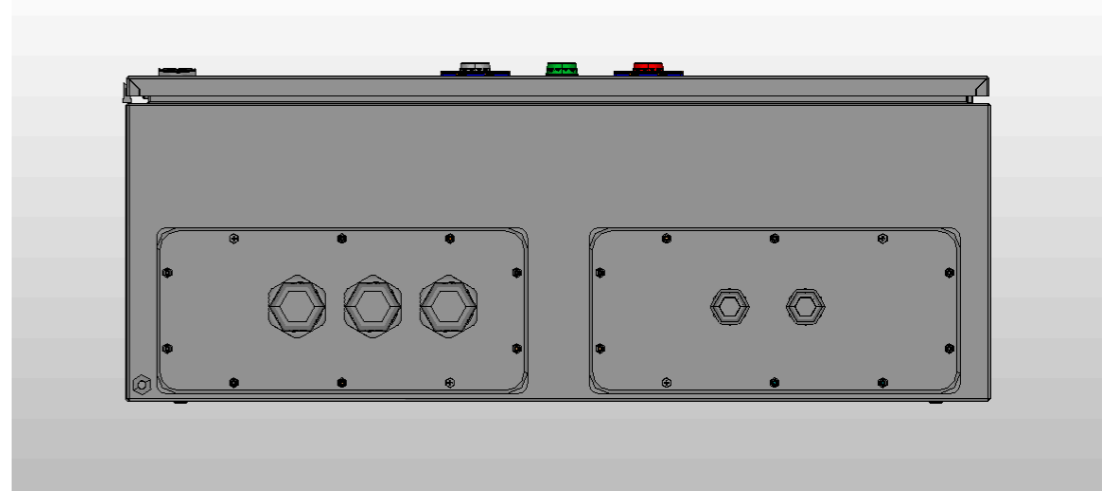

1. Степень защиты шкафа IP31.
2. Панель управления АВР выносится на дверь. При IP54 панель не выносится.
3. Цвет RAL7035.
4. Глубина корпуса составляет 400 мм.

Инв. № подл.	Подп. и дата

Ред.	Листов	№ докум	Подп	Дата